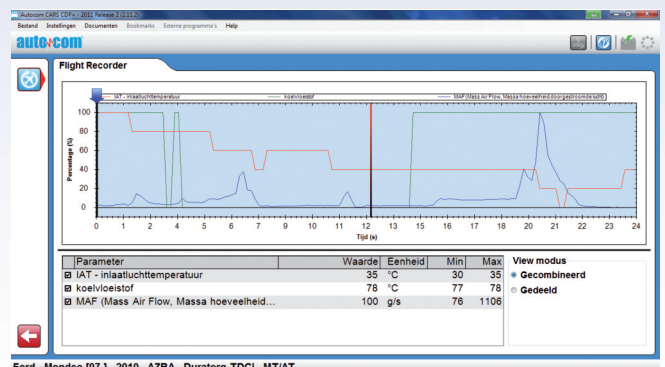

Rijpma EQUIPMENT

AUTOCOM CDP+

HARDWARE

- Intelligente interface
- Bluetooth verbinding
- Geschikt voor CAN
- Zelf te updaten (flashen)
- Flight recorder
- LED in OBD-stekker

auto-com[®]
NIEUW MODEL!

MOGELIJKHEDEN

- Foutcode lezen en wissen
- Service interval resetten
- Parameter data bekijken
- Actuator test uitvoeren
- Coderen van ECU's
- Basisinstellingen
- Sleutels programmeren
- En nog veel meer!

Enkele systemen om te diagnosticeren

- Motor management Benzine en Diesel
- Airbags
- Instrumentenpaneel incl. service interval reset
- ABS / ESP / Automatische handrem
- Startonderbreker
- Airco (climatronic)
- Comfort systemen
- Automatische transmissie's
- Centrale computers
- Bandenspanning controle systemen

AUTOCOM CDP+

ALGEMEEN

De Autocom CDP+ is een zeer gebruiksvriendelijk multimerk diagnoseapparaat. In combinatie met een PC wordt het een krachtig stuk gereedschap voor de universele werkplaats. On-board diagnose, foutcodes lezen en wissen, coderen, parameter data, component activatie, aanpassingen, coderingen etc. in één apparaat. De CDP+ communiceert via Bluetooth of USB kabel met de PC.