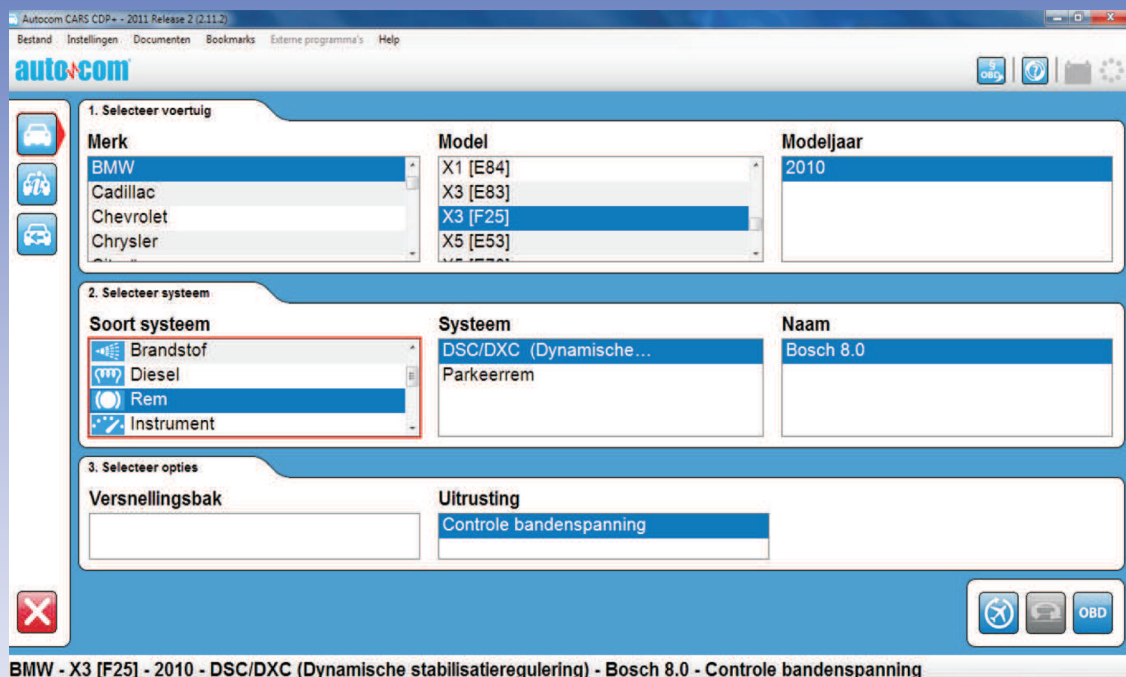

Rijpma EQUIPMENT

AUTOCOM CDP+

HARDWARE

- Intelligente interface
- Bluetooth verbinding
- Geschikt voor CAN
- Zelf te updaten (flashen)
- Flight recorder
- LED in OBD-stekker

auto-com®
NIEUW MODEL!

MOGELIJKHEDEN

- Foutcode lezen en wissen
- Service interval resetten
- Parameter data bekijken
- Actuator test uitvoeren
- Coderen van ECU's
- Basisinstellingen
- Sleutels programmeren
- En nog veel meer!